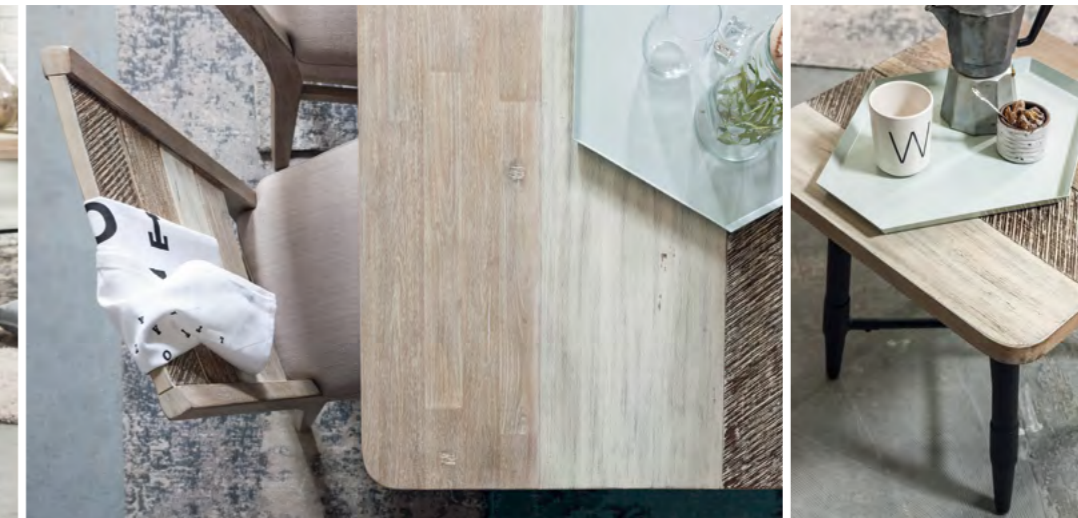

Wohnkombination,
Beleuchtung optional
B/H/T ca. 350/179/45 cm

Eine Prise Industrie-Chic.

Schwarze Metallgriffe sorgen bei LIV'IN BRINDISI für einen Hauch von industriellem Flair; das coole Material harmoniert prima mit der sägerau gebürsteten Oberfläche der massiven Akazie. Zu der Kollektion gehören Sideboard, Highboard, Lowboard und Vitrinen ebenso wie Tische und Stühle.

Ein bisschen Nierentisch-Kult.

Über 60 Jahre alt und topmodern: Mit dem Nierentisch, dem Symbol der 50er Jahre, schmückt LIV'IN heute in neuer Fassung das Wohnzimmer. Entweder nah am Original gehalten – mit asymmetrischen runden Formen – oder modern interpretiert mit gerundeten Ecken. Charakteristisch bleiben die leicht schräg gestellten Beine, die bei den Couch- und Beistelltischen von LIV'IN BRINDISI aus Metall gearbeitet sind. Insgesamt gibt es vier Größenvarianten zur Auswahl. Der 180 x 90 cm große Esstisch steht auf Beinen aus Akazienholz, umrundet von der passenden Stuhl-Gruppe mit taupefarbenem Kunstleder-Sitzbezug.